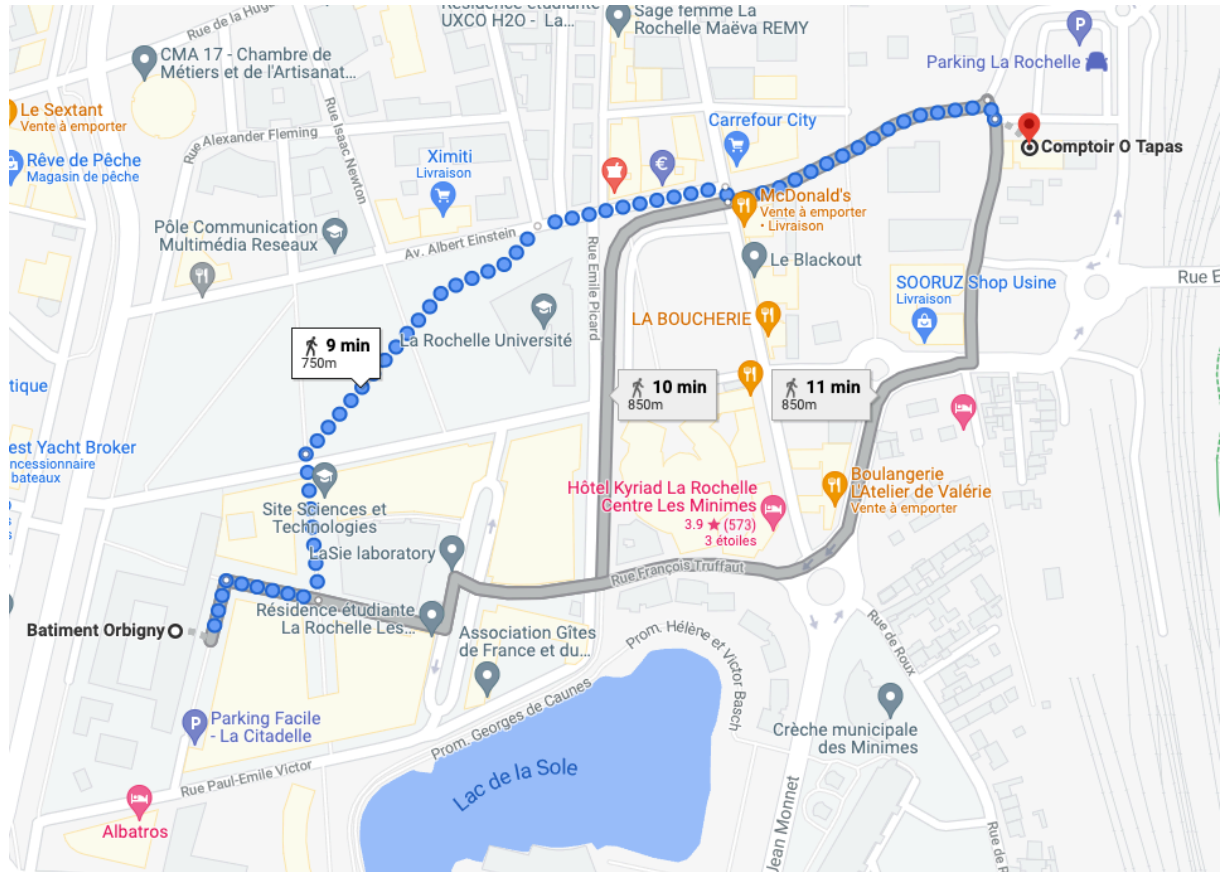

Plan d'accès Diner mercredi 3 novembre au Comptoir O Tapas 7 rue Bernard Moitessier, 17 000 La Rochelle

- Prendre la direction nord sur All. Pierre Bérégofoy
40 m
- Tourner à droite pour rester sur All. Pierre Bérégofoy
62 m
- Prendre à gauche sur Rue Enrico Fermi
96 m
- Tourner légèrement à droite
220 m
- Prendre légèrement à droite sur Av. Albert Einstein
130 m
- Prendre à droite sur Rue de la Scierie
11 m
- Tourner à gauche vers Rue Virginie Hériot
190 m
- Prendre à droite sur Rue Virginie Hériot
13 m
- Tourner à gauche